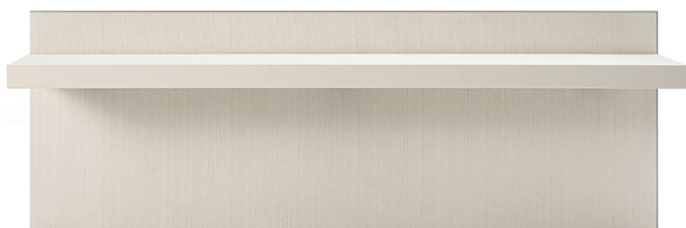

Stresa

Dainelli Studio

2025

Mensola con boiserie in legno tinto nero a poro aperto, tinto tabacco a poro aperto o tinto "Pure" bianco a poro aperto. Pannello da fissare a muro. Mensola in legno rivestita in pelle fard nei colori del campionario. Disponibile posizionata nella parte superiore o inferiore del pannello, da specificare al momento dell'ordine. Lampada in cristallo opalino opaco diam. 35 posizionata sulla mensola. (lampadina E27 non inclusa). Versione destra o sinistra da specificare e al momento dell'ordine. Luce attivata da un sensore a sfioro posizionato sotto la mensola.

Profili e supporto sfera in metallo nichel satinato. Disponibile anche versione senza lampada con mensola posizionata nella parte superiore o inferiore del pannello, da specificare e al momento dell'ordine.

180_87 | 71 x 34½
220_87 | 86¾ x 34½
180_62 | 71 x 25
220_87 | 86¾ x 25

Combinazioni suggerite

Mensola rivestita in fard loden green 2357
Shelf cover in fard loden green 2357

Struttura legno tinto nero a poro aperto
Black open pore stained wood structure

Mensola rivestita in fard otter 2348
Shelf cover in fard otter 2348

Struttura legno tinto tabacco a poro aperto
Tobacco open pore stained wood structure

Mensola rivestita in fard ivory 2310
Shelf cover in fard ivory 2310